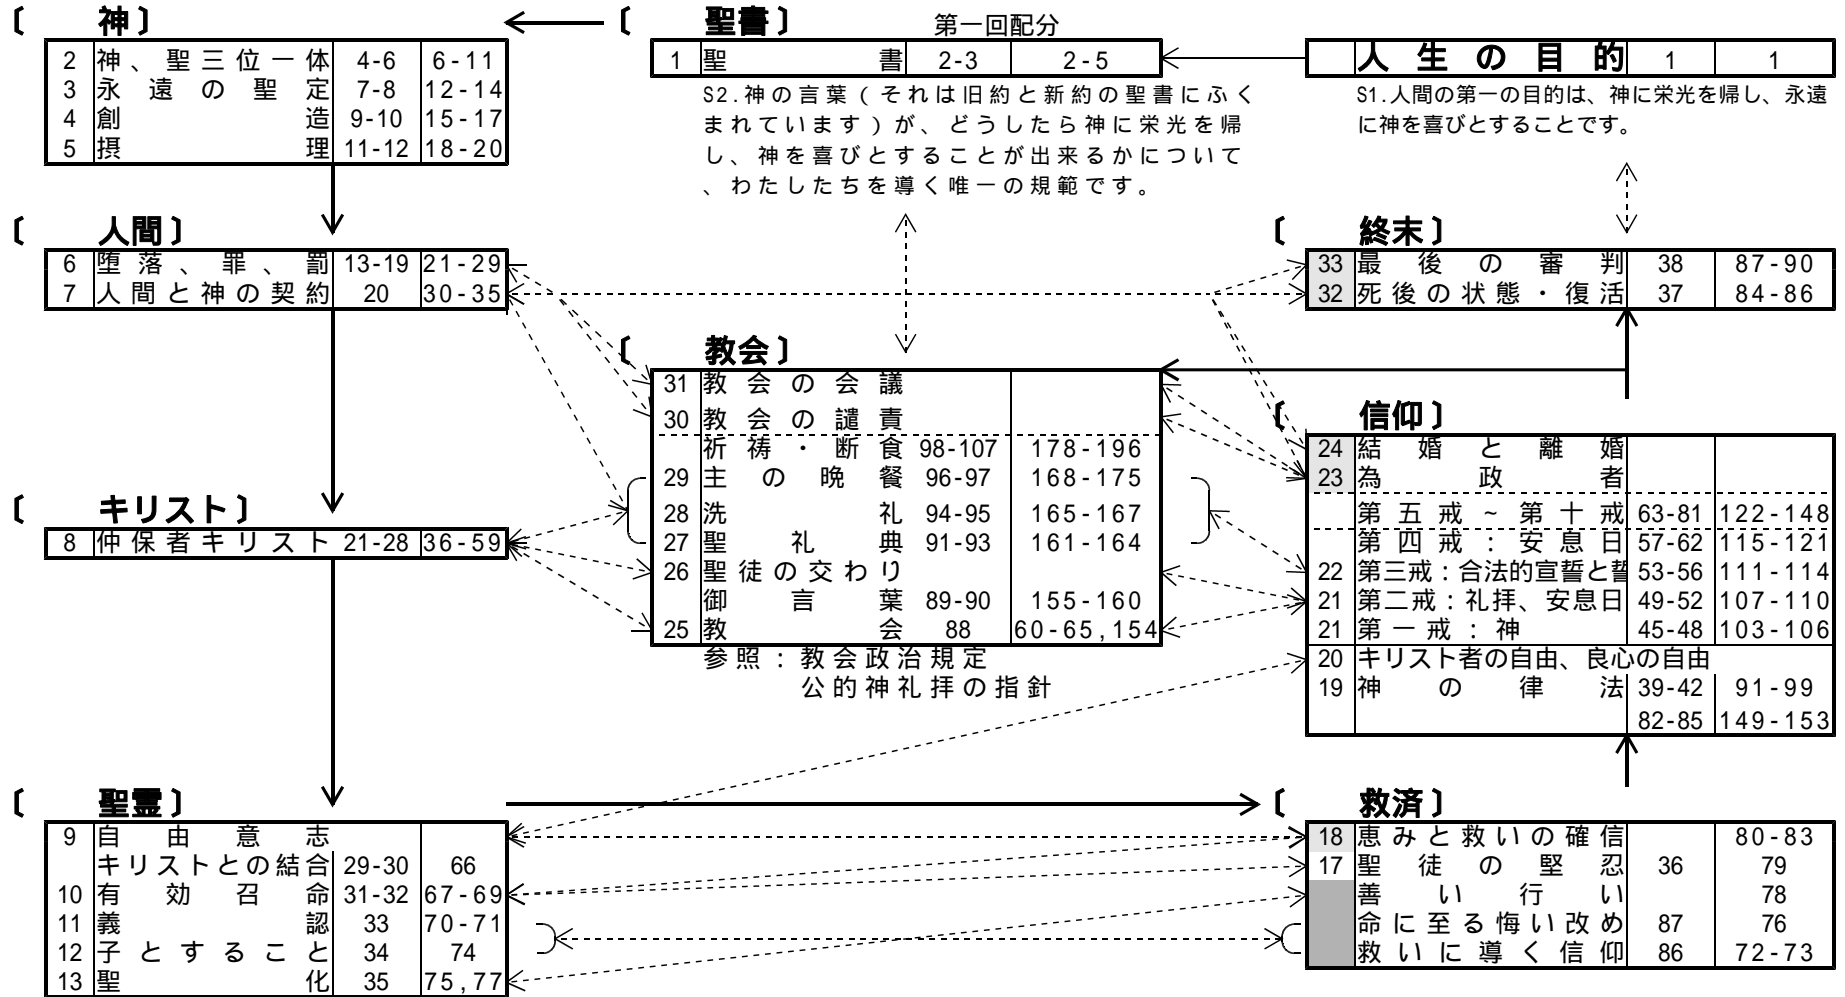

ウェストミンスター信仰規準区分

2008/11/20

辻 幸宏

神の教理

教会

キリスト者の生

第一回配分
1645年7月16日

第二回配分
1645年11月18日

17 第二回配分(1645.11.18)
18 第三回配分(1646.2.23)
第四回配分(1646.8.19)

信仰告白 小教理 大教理